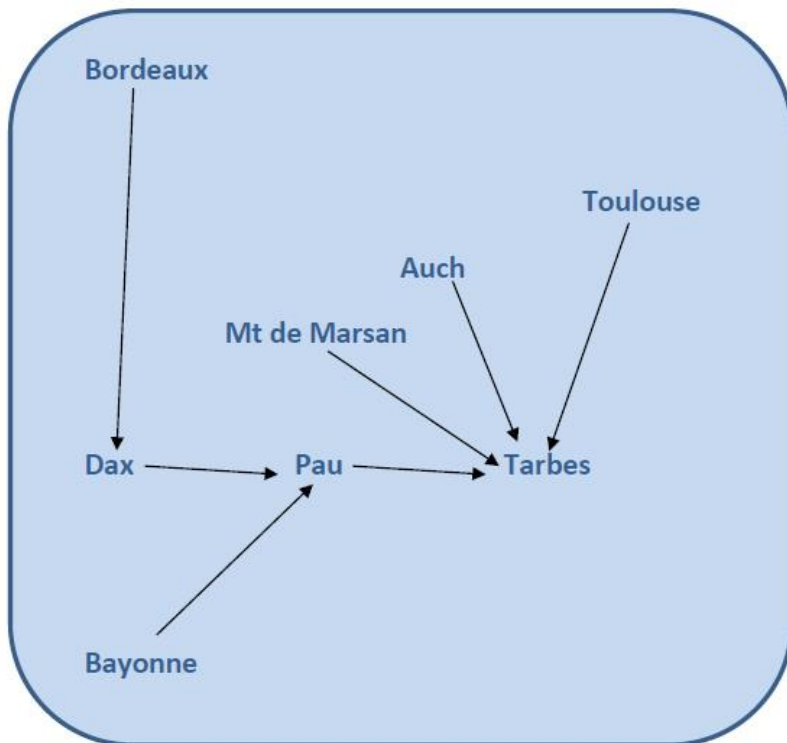

HORAIRES TRANSPORTS REGIONAUX

Spécial Internes

Jusqu'au 20 Mars 2020

2020

ALLER le lundi et le dimanche	
En TER	En cars
Toulouse-Tarbes : Départ : Lundi : 6h21 / Dim : 18h21 Arrivée : Lundi : 8h31 / Dim : 20h24	Auch-Tarbes : Départ lundi : 6h05 8h05 Arrivée : 7h50 9h45 Mont de Marsan-Tarbes : Départ lundi : 6h13 Arrivée : 8h46 Pau-Tarbes : Départ lundi : 6h50 Arrivée : 7h30
Bordeaux-Pau-Tarbes : changement de train à Pau Départ lundi : 5h20 Départ lundi Pau : 8h05 Arrivée : 8h52	
Bayonne-Pau-Tarbes : Départ : 6h10 Départ Pau : 7h20 Arrivée : 8h14	

RETOUR le vendredi	
En TER	En cars
Tarbes-Toulouse : Départ : 13h40 Arrivée : 15h28	Tarbes-Auch : Départ : 12h05 Arrivée : 13h55 Tarbes-Mont de Marsan Départ : 12h15 17h10 Arrivée : 14h23 18h56 Tarbes-Pau Départ : 12h25 Arrivée : 13h30
Tarbes-Bordeaux : Départ : 12h50 arrivée Pau : 13h30 Arrivée : 16h13	
Tarbes-Pau- Bayonne : Départ : 13h07 15h01 Arrivée Pau : 13h47 15h41 Arrivée Bayonne : 15h09 17h10	

Tous les services au départ des gares SNCF.

HORAIRES TRANSPORTS REGIONAUX Spécial Internes

Jusqu'au 20 Mars 2020

2020

Site de La Sède

Collège, Lycée Technologique
14 rue Mesclin
65912 TARBES cedex 09
05 62 44 20 60
etablissement@pradeaulasede.fr