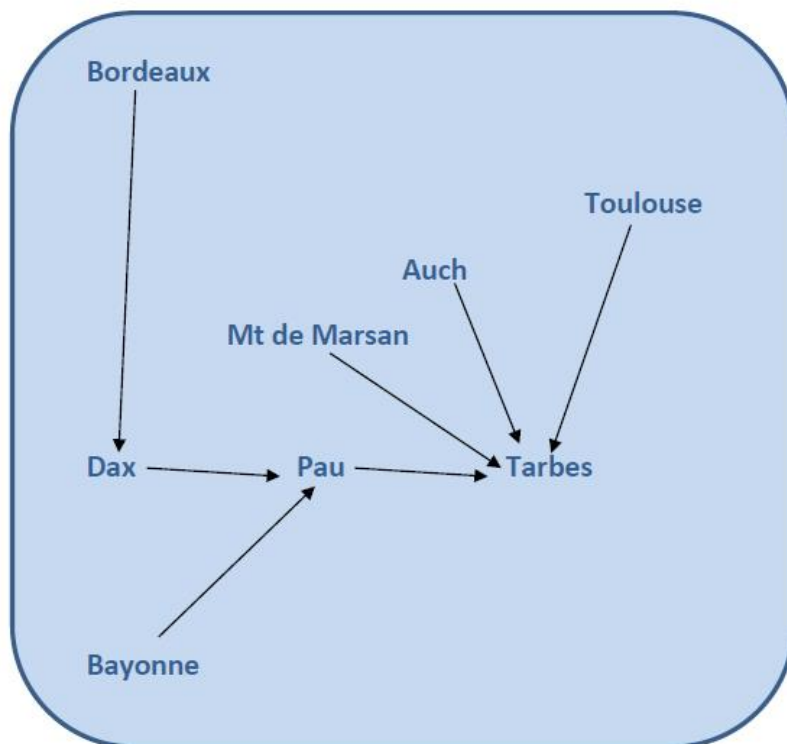

HORAIRES TRANSPORTS REGIONAUX

Spécial Internes

2020-2021

ALLER le lundi et le dimanche	
En TER	En cars
<p>Toulouse-Tarbes : Départ : Lundi : 6h09 / Dim : 18h31 Arrivée : Lundi : 8h21 / Dim : 20h20</p> <p>Bordeaux-Pau-Tarbes : changement de train à Pau Départ lundi : 5h20 Départ lundi Pau : 8h05 Arrivée : 8h52</p> <p>Bayonne-Pau-Tarbes : Départ : 6h10 Départ Pau : 7h20 Arrivée : 8h14</p>	<p>Auch-Tarbes : Départ lundi : 5h50 8h05 Arrivée : 7h30 9h45</p> <p>Mont de Marsan-Tarbes : Départ lundi : 6h00 Arrivée : 8h44</p> <p>Pau-Tarbes : Départ lundi : 6h20 Arrivée : 7h30</p>

RETOUR le vendredi	
En TER	En cars
<p>Tarbes-Toulouse : Départ : 13h34 Arrivée : 15h28</p> <p>Tarbes-Bordeaux : Départ : 12h50 arrivée Pau : 13h30 Arrivée : 16h13</p> <p>Tarbes-Pau- Bayonne : Départ : 13h07 15h09 Arrivée Pau : 13h52 15h31 Arrivée Bayonne : 15h03 17h10</p>	<p>Tarbes-Auch : Départ : 12h40 Arrivée : 14h20</p> <p>Tarbes-Mont de Marsan Départ : 12h40 17h10 Arrivée : 15h19 18h56</p> <p>Tarbes-Pau Départ : 12h20 Arrivée : 13h30</p>

HORAIRES TRANSPORTS REGIONAUX Spécial Internes 2020-2021

Tous les services au départ des gares SNCF.

Site de La Sède
Collège, Lycée Technologique
14 rue Mesclin
65912 TARBES cedex 09
05 62 44 20 60
etablissement@pradeaulasede.fr