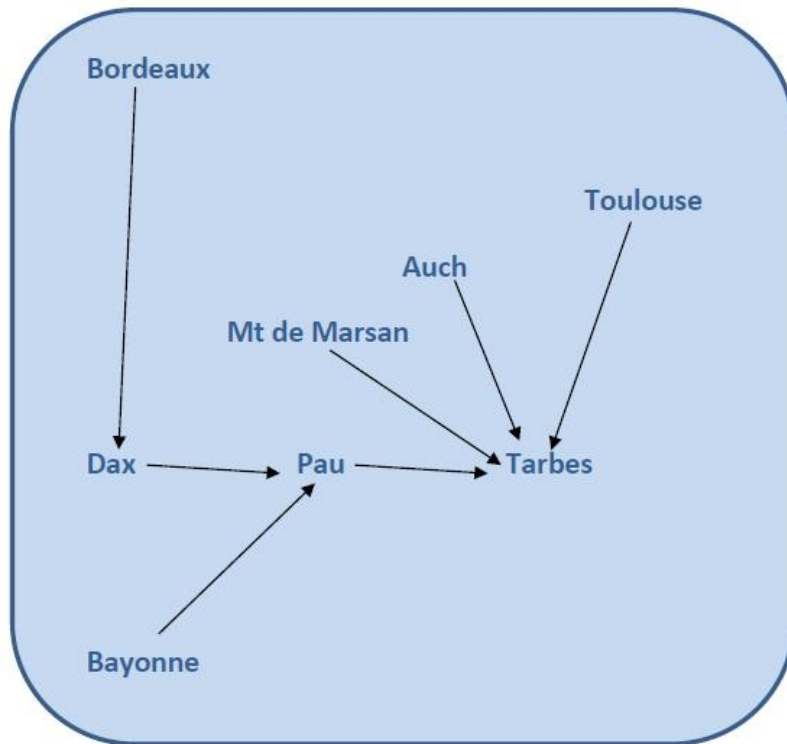

HORAIRES TRANSPORTS REGIONAUX Spécial Internes 2018 - 2019

ALLER le lundi	
En TER	En cars
<p>Toulouse-Tarbes : Départ : 6h30 7h30 Arrivée : 8h20 9h22</p> <p>Pau-Tarbes : Départ : 7h23 Arrivée : 8h23</p> <p>Bordeaux-Tarbes : Départ : 5h24 Arrivée : 8h50</p> <p>Bayonne-Tarbes : Départ : 6h03 6h53 Arrivée : 8h23 8h50</p>	<p>Auch-Tarbes : Départ : 6h05 8h05 Arrivée : 7h50 9h45</p> <p>Mont de Marsan-Tarbes : Départ : 6h16 Arrivée : 8h32</p> <p>Pau-Tarbes : Départ : 6h30 Arrivée : 7h35</p>
	

RETOUR le vendredi	
En TER	En cars
<p>Tarbes-Toulouse : Départ : 12h53 13h43 Arrivée : 14h27 15h30</p> <p>Tarbes-Pau : Départ : 13h00 15h20 17h16 Arrivée : 13h49 16h09 18h20</p> <p>Tarbes-Bordeaux : Départ : 13h56 Arrivée : 17h04</p> <p>Tarbes-Bayonne : Départ : 12h10 16h13 Arrivée : 14h04 18h05</p>	<p>Tarbes-Auch : Départ : 12h05 15h15 Arrivée : 13h55 16h45</p> <p>Tarbes-Mont de Marsan Départ : 12h15 16h25 Arrivée : 14h11 18h21</p> <p>Tarbes-Pau Départ : 15h15 Arrivée : 16h20</p>
	

HORAIRES TRANSPORTS REGIONAUX Spécial Internes 2018 - 2019

Tous les services au départ des gares SNCF.

Site de La Sède
Collège, Lycée Technologique
14 rue Mesclin
65912 TARBES cedex 09
05 62 44 20 60
etablissement@pradeaulasede.fr