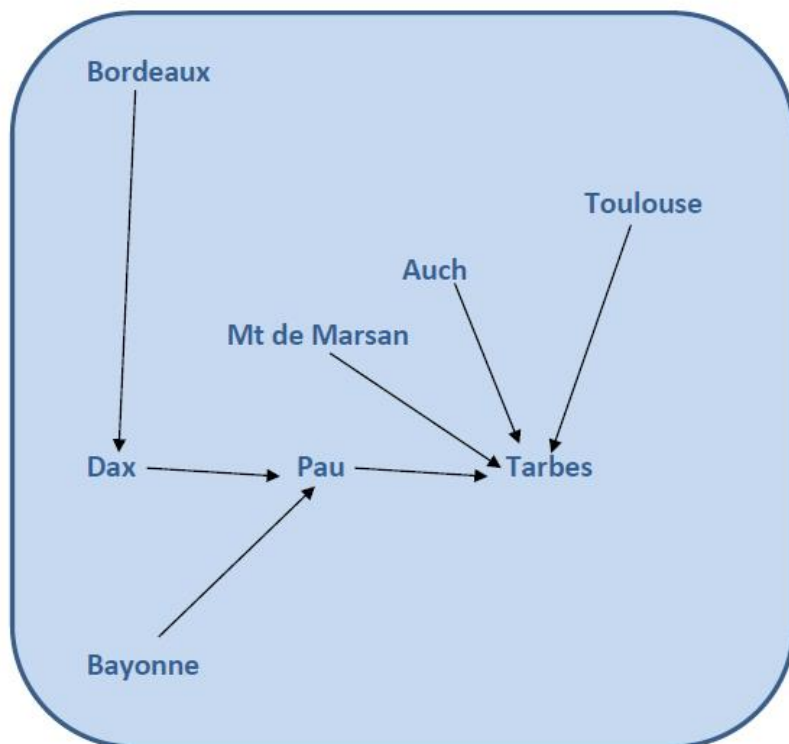

HORAIRES TRANSPORTS REGIONAUX Spécial Internes 2018 - 2019

Tous les services au départ des gares SNCF.