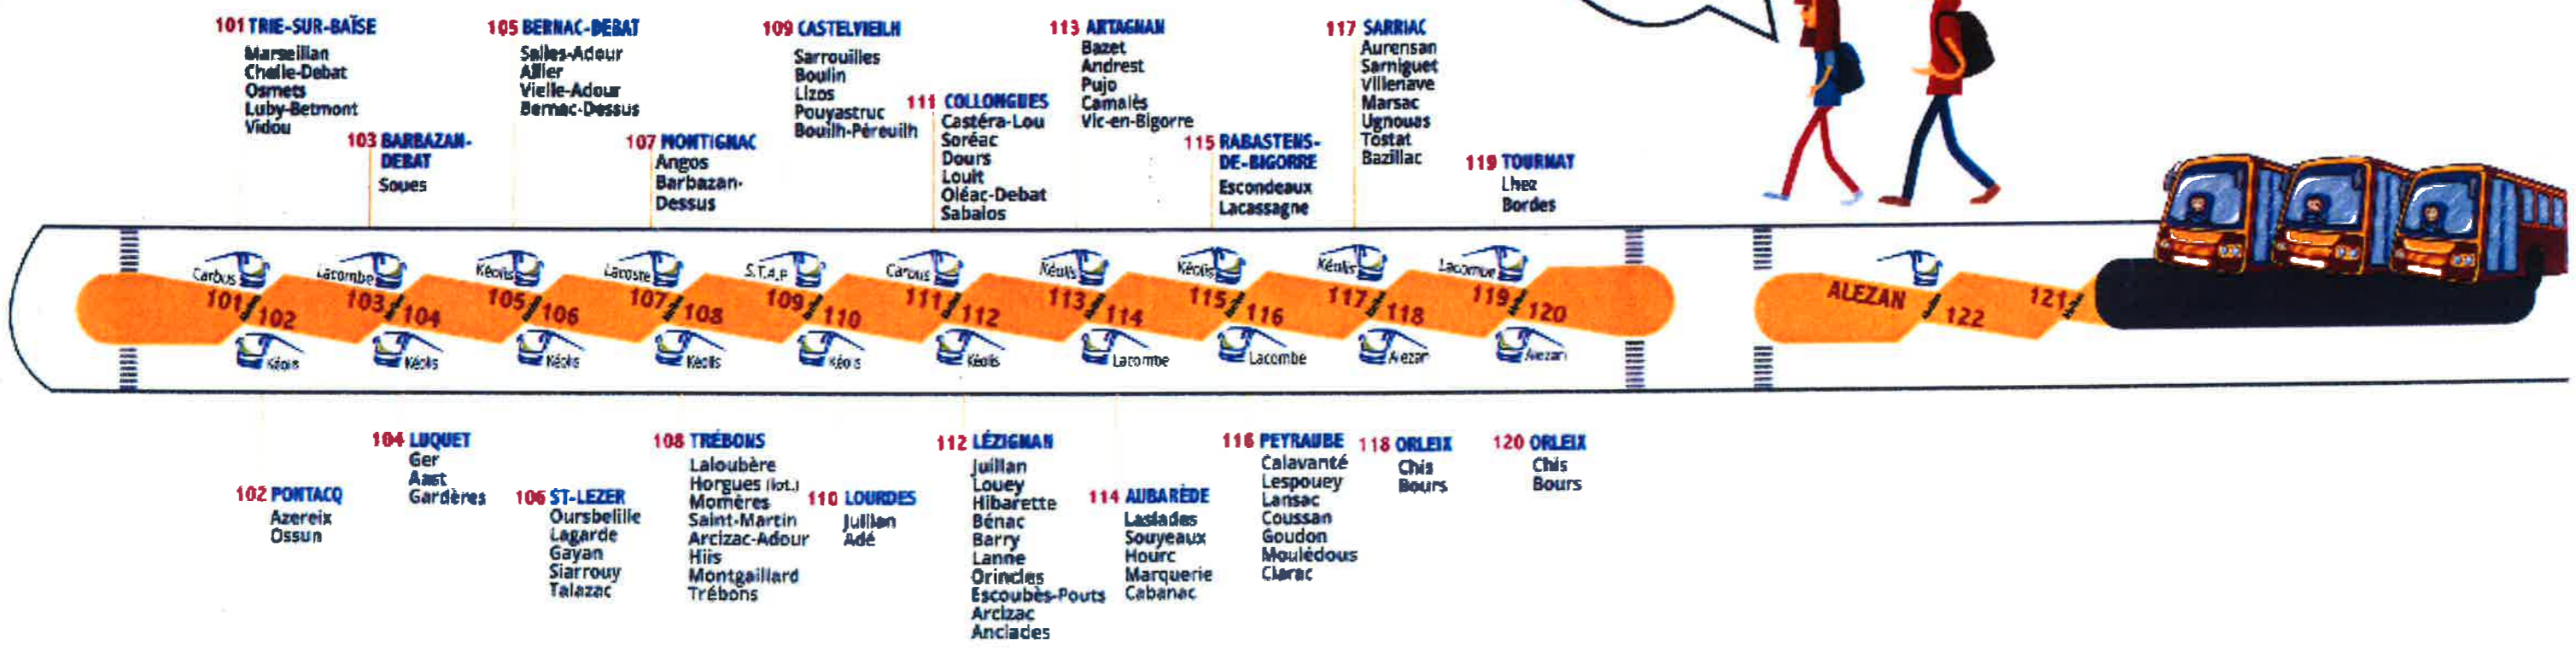

GARE ROUTIÈRE

Avenue Pierre de Coubertin

Rentrée scolaire 2019

Plan départ matin

Horaires de départ : 7h40

Lycée Marie Curie

Parc Bel-Air

... je cherche le quai qui correspond à mon établissement scolaire

J'arrive de ma commune, pour prendre le car jusqu'au collège ou au lycée, et...

Stade Maurice Trélut

GARE ROUTIÈRE

Avenue Pierre de Coubertin

Rentrée scolaire 2019

Plan départ mercredi 12h

Horaires de départ : 12h25

Plan départ soir 17h

Horaires de départ : 17h25

Lycée Marie Curie

Parc Bel-Air

Stade Maurice Trélut

GARE ROUTIÈRE

Avenue Pierre de Coubertin

Rentrée scolaire 2019
Plan départ soir 18h

Horaires de départ : 18h25

Lycée Marie Curie

Parc Bel-Air

Stade Maurice Trélut