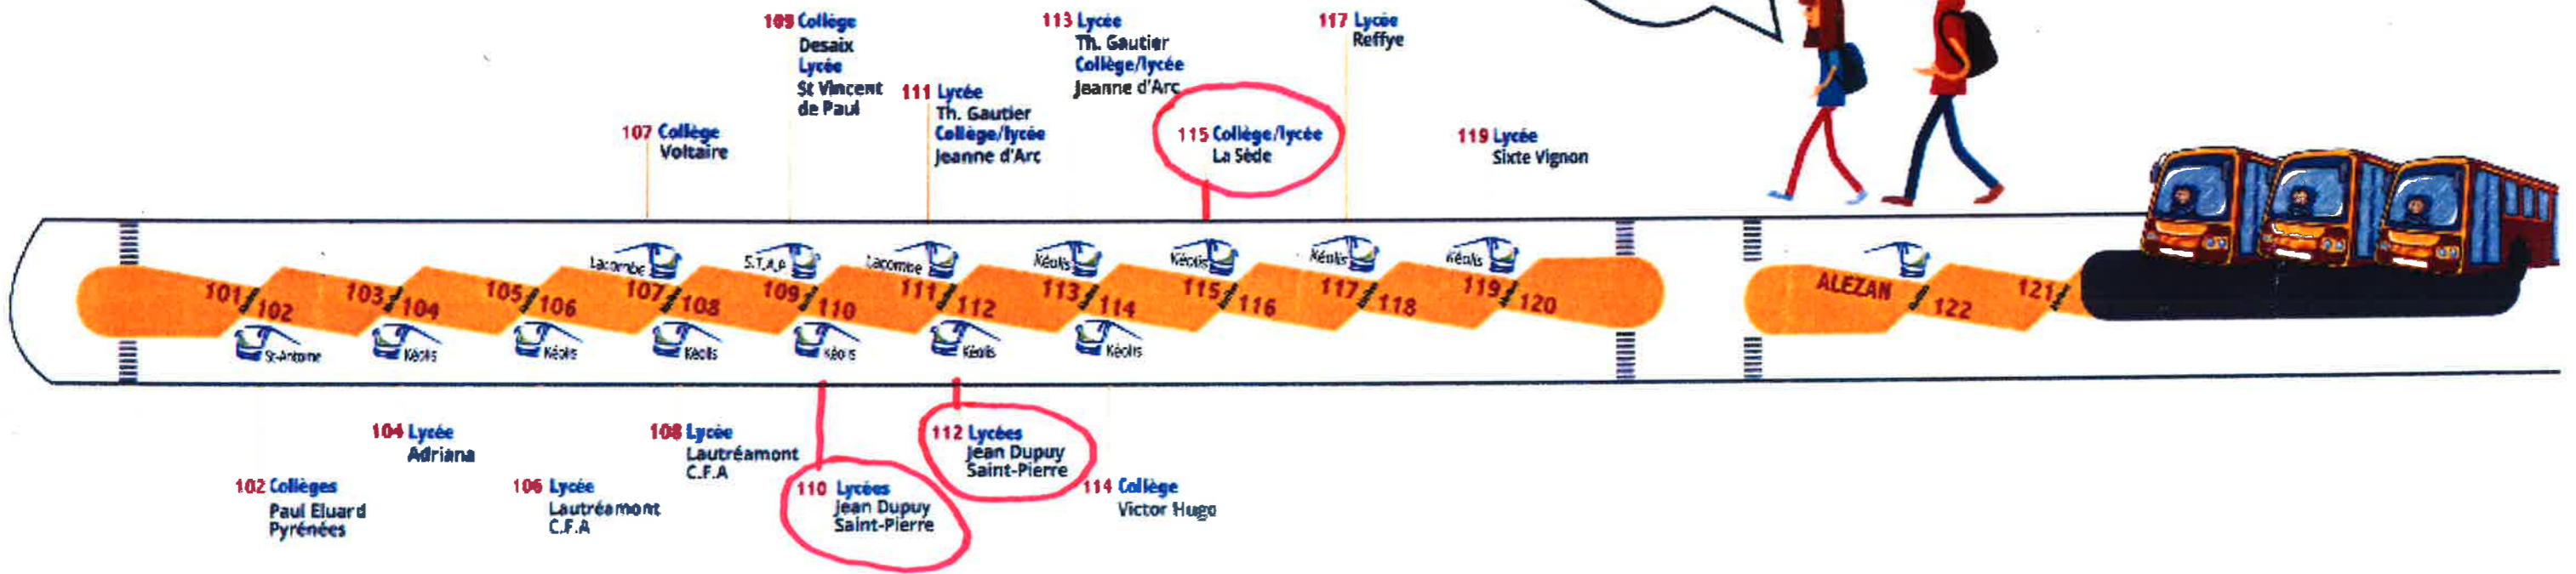

GARE ROUTIÈRE

Avenue Pierre de Coubertin

Rentrée scolaire 2019

Plan départ matin

Horaires de départ : 7h40

Lycée Marie Curie

Parc Bel-Air

... je cherche le quai qui correspond à mon établissement scolaire

J'arrive de ma commune, pour prendre le car jusqu'au collège ou au lycée, et...

Stade Maurice Trélut

GARE ROUTIÈRE

Avenue Pierre de Coubertin

Rentrée scolaire 2019

Plan départ mercredi 12h

Horaires de départ : 12h25

Plan départ soir 17h

Horaires de départ : 17h25

Lycée Marie Curie

Parc Bel-Air

Stade Maurice Trélut

GARE ROUTIÈRE

Avenue Pierre de Coubertin

Rentrée scolaire 2019
Plan départ soir 18h