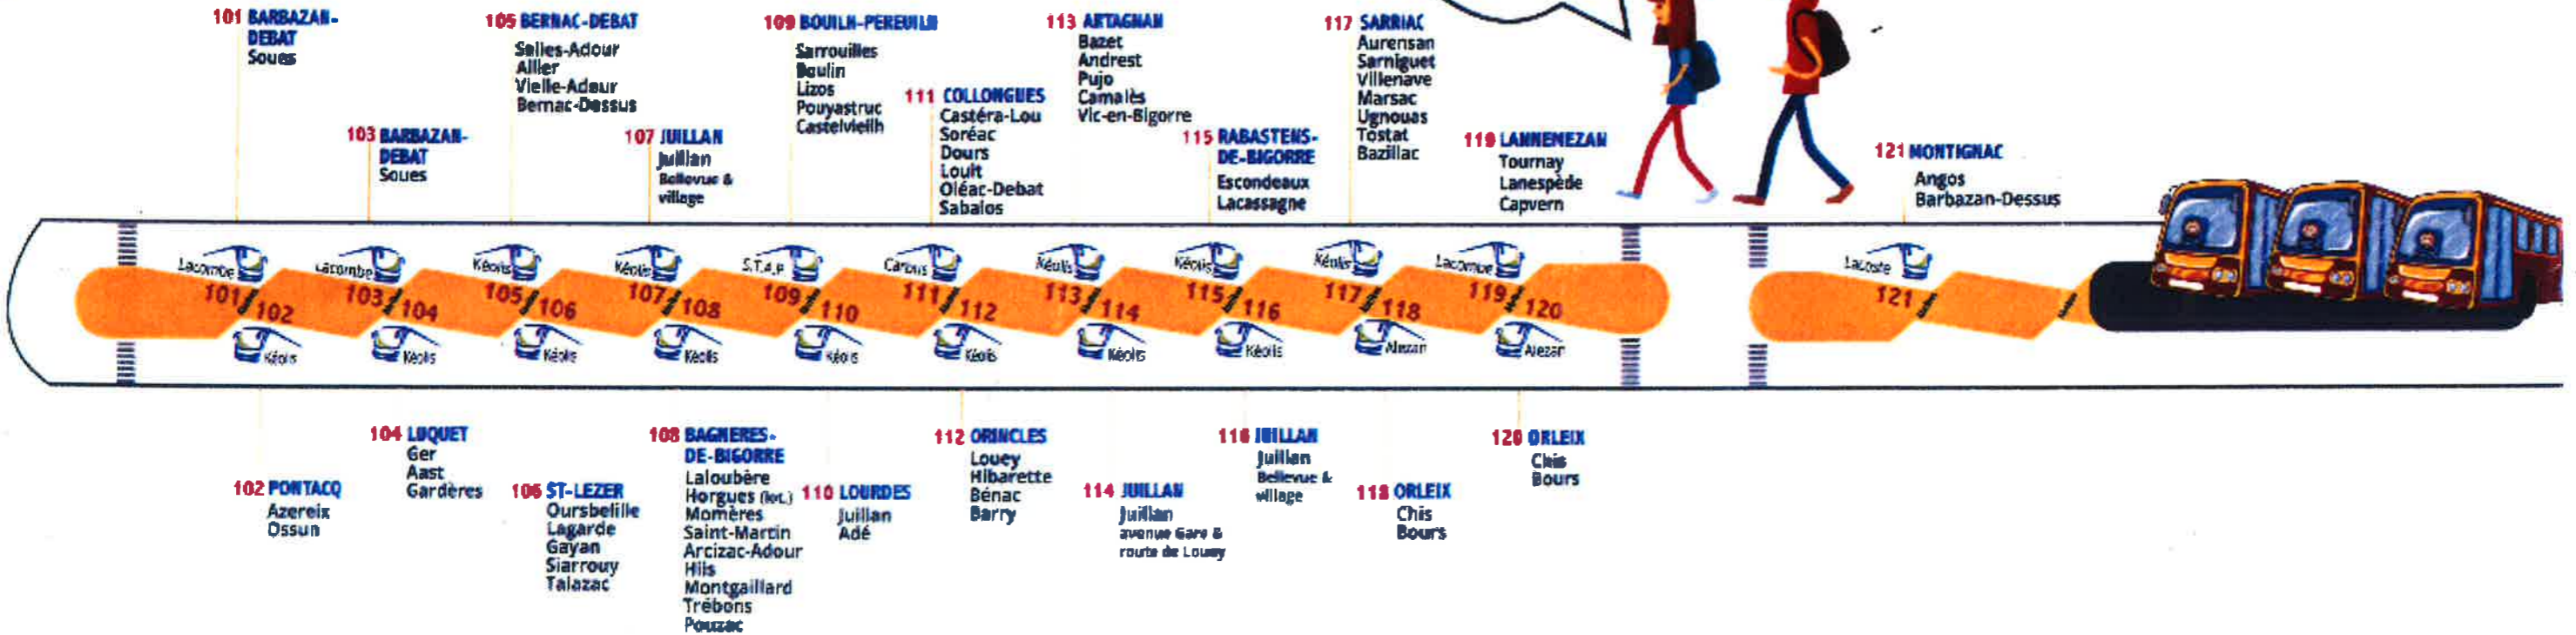

126 PEYRAUBE
Calavanté
Lespouey
Lansac
Coussan
Goudon
Mouledous
Clarac

128 TRIE-SUR-BAÏSE
Marsellian
Chelle-Debat
Osmets
Luby-Betmont
Vidou

Stade Maurice Trélut

GARE ROUTIÈRE

Avenue Pierre de Coubertin

Rentrée scolaire 2019

Plan départ soir 17h

Horaires de départ : 17h25

Lycée Marie Curie

Parc Bel-Air

Stade Maurice Trélut

GARE ROUTIÈRE

Avenue Pierre de Coubertin

Rentrée scolaire 2019
Plan départ soir 18h