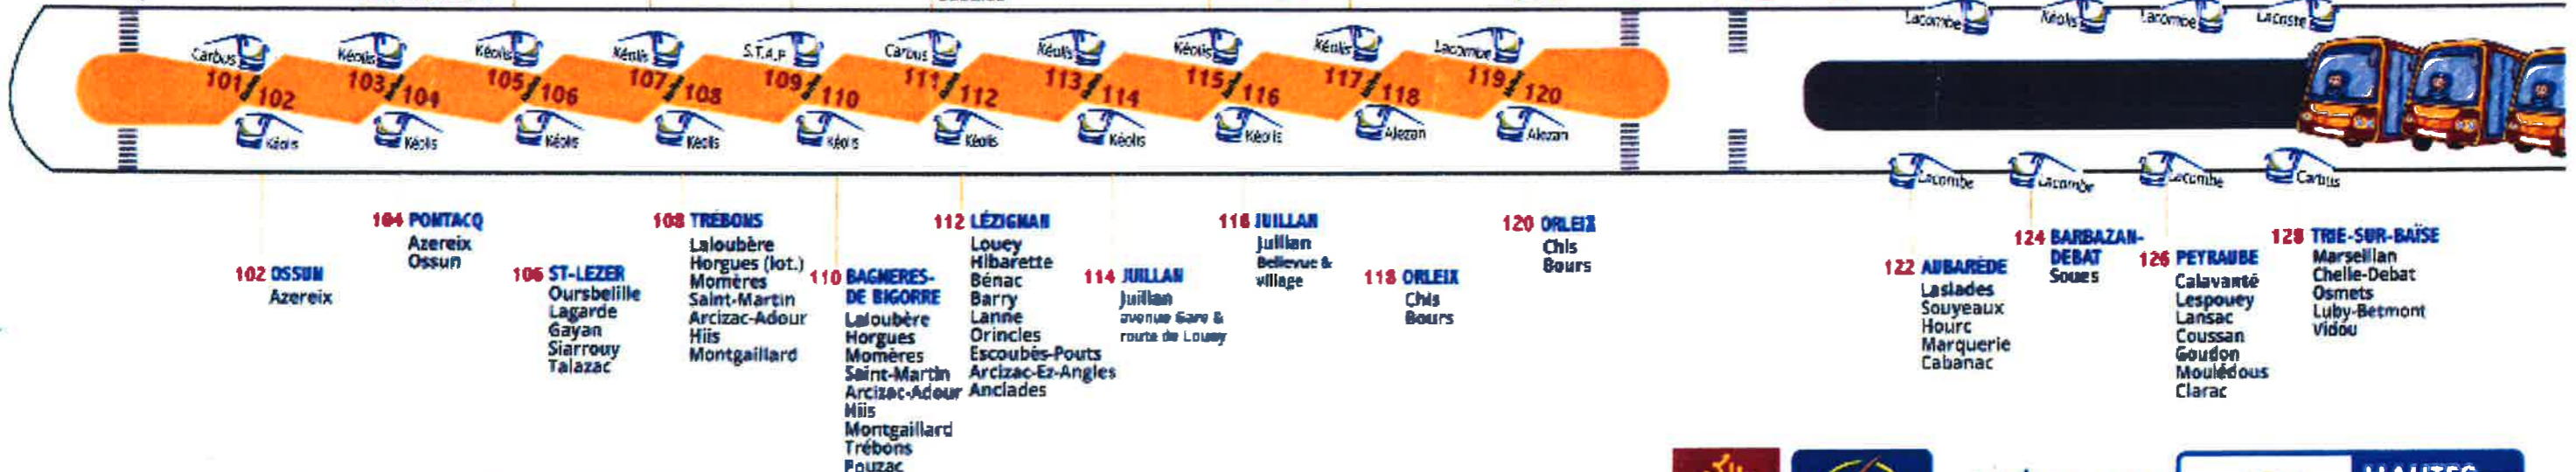

GARE ROUTIÈRE

Avenue Pierre de Coubertin

Rentrée scolaire 2019

Plan départ mercredi 12h

Horaires de départ : 12h25

Lycée Marie Curie

Parc Bel-Air

... je cherche le quai qui correspond à ma commune

J'arrive de mon collège ou lycée, pour prendre le car qui me ramène chez moi, et...

101 LUQUET
Ger
Aast
Gardères

105 BERNAC-DEBAT
Salles-Adour
Allier
Vielle-Adour
Bernac-Dessus

109 BOULH-PEREUILLI
Sarrouilles
Boulin
Lizos
Pouyastruc
Castelvieilh

113 ARTAGNAN
Bazet
Andrest
Pujo
Camalet
Vic-en-Bigorre

117 SARRIAC
Aurensan
Sarniguet
Villenaive
Marsac
Ugnouas
Tostat
Bazillac

123 LOURDES
Juillan
Adé

127 BARBAZAN-DESSUS
Angos
Montagnac

103 BERNAC-DEBAT
Salles-Adour
Allier
Vielle-Adour
Bernac-Dessus

107 JUILLAN
Juillan
Bellevue & village

111 COLONGUES
Castéra-Lou
Soréac
Dours
Lout
Oléac-Debat
Sabalos

115 BABASTENS-DE-BIGORRE
Escondéaux
Lacassagne

119 LAMNEZAN
Tournay
Lanespède
Capvern

121 BARBAZAN-DEBAT
Soues

125 TOURNAY
Lhez
Bordes

102 OSSUN
Azereix

104 PONTACQ
Azereix
Ossun

106 ST-LEZER
Oursbeille
Lagarde
Gayan
Siarrouy
Talazac

108 TREBONS
Laloubère
Horgues (lot.)
Momères
Saint-Martin
Arcizac-Adour
Hiis
Montgaillard

110 BAGNERES-DE-BIGORRE
Laloubère
Horgues
Momères
Saint-Martin
Arcizac-Adour
Hiis
Montgaillard
Trébons
Pouzac

112 LÉZIGNAN
Louey
Hibarette
Bénac
Barry
Lanne
Orincles
Escoubès-Pourts
Arcizac-Ez-Angles
Anciades

114 JUILLAN
Juillan
avenue Gare & route de Louey

116 JUILLAN
Juillan
Bellevue & village

118 ORLEIX
Chls
Bours

120 ORLEIX
Chls
Bours

122 AUBAREDE
Laslades
Souyeaux
Hourc
Marquerie
Cabanac

124 BARBAZAN-DEBAT
Soues

126 PEYRAUBE
Calavanté
Lespouey
Lansac
Coussan
Goudon
Mouledous
Clarac

128 TRIE-SUR-BAÏSE
Marsellian
Chelle-Debat
Osmets
Luby-Betmont
Vidou

Stade Maurice Trélut